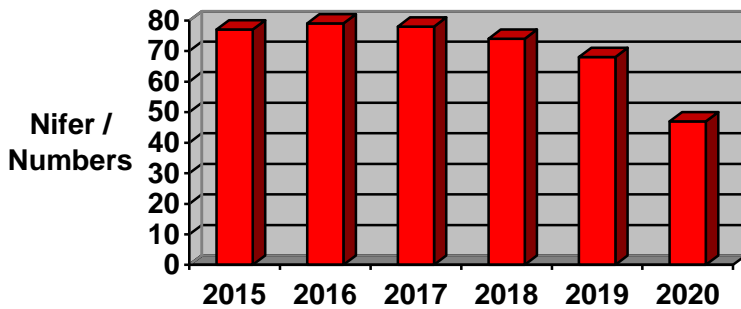

HARBWR ABERDYFI HARBOUR

Cymhariaeth o Ystadegau Cychod Comparison of Boat Statistics

	2015	2016	2017	2018	2019	2020
Nifer o Gychod / Number of Boats	77	79	78	74	68	47
Cyfanswm Hydoedd / Total LOA	520.12	524.10	515.02	480.92	451.96	<i>301.02</i>
Cyfartaledd Hyd / Average Length	6.75	6.63	6.60	6.50	6.65	<i>6.4</i>
Cyfanswm Dyfnder / Total Draught	58.79	57.36	58.60	50.91	46.54	<i>30.01</i>
Cyfartaledd Dyfnder / Average Draught	0.76	0.73	0.75	0.69	0.68	<i>0.64</i>

Nifer o Gychod / Number of Boats