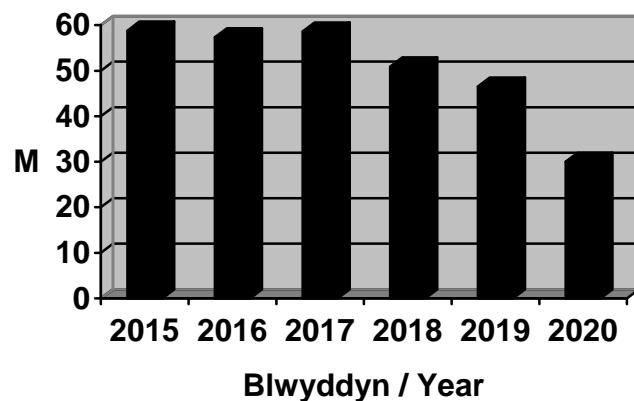

HARBWR ABERDYFI HARBOUR

Cymhariaeth o Ystadegau Cychod Comparison of Boat Statistics

	2015	2016	2017	2018	2019	2020
Nifer o Gychod / Number of Boats	77	79	78	74	68	47
Cyfanswm Hydoedd / Total LOA	520.12	524.10	515.02	480.92	451.96	<i>301.02</i>
Cyfartaledd Hyd / Average Length	6.75	6.63	6.60	6.50	6.65	<i>6.4</i>
Cyfanswm Dyfnder / Total Draught	58.79	57.36	58.60	50.91	46.54	<i>30.01</i>
Cyfartaledd Dyfnder / Average Draught	0.76	0.73	0.75	0.69	0.68	<i>0.64</i>

Nifer o Gychod / Number of Boats

Cyfanswm Hydoedd / Total Length

Cyfartaledd Hyd / Average Length

Cyfanswm Dyfnder / Total Draught

Cyfartaledd Dyfnder / Average Draught