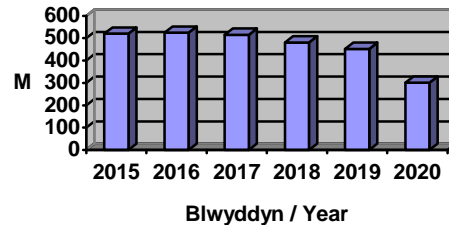

Cyfanswm Hydoedd / Total Length