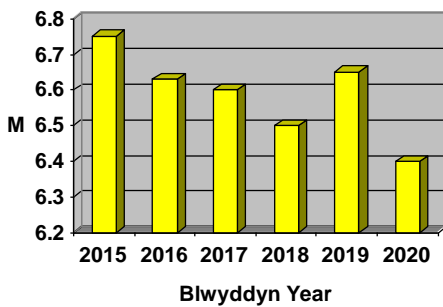

Cyfartaledd Hyd / Average Length